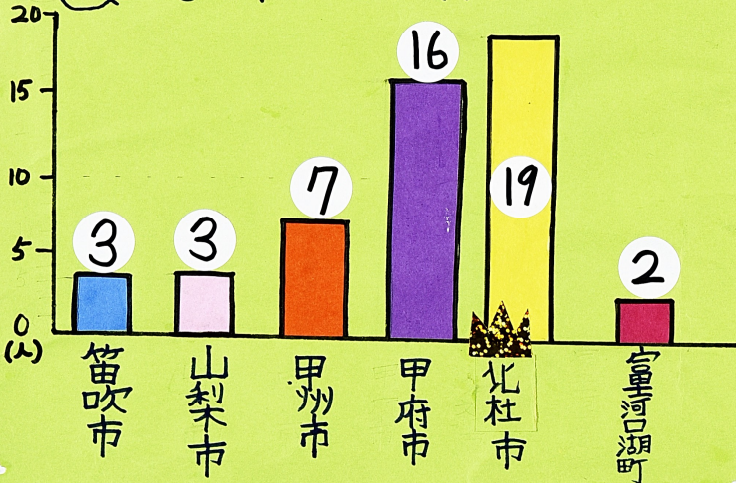

なくせ!!

令和元年 8月18日(日)
御坂体育館で50人に調査

山梨の空き家

調べた理由 全国空き家ランキングワースト1位が山梨ということを知りてきょうみをもったから。山梨の空き家をなくしたいと思ったから。

空き家率の高い都道府県
1位 山梨県 2位 愛媛県 3位 高知県
出典 総務省国土計画部 平成25年住宅土地の調査

Q 空き家率ワースト1位が山梨県を知っていましたか?

Q 家の近くに空き家がありますか?

Q 空き家率1位の市町村は?

正かいは!!

しかし、別荘などをぬくと...

Q 空き家がふえるデメリットは?

Q 空き家が多い理由は?

Q 空き家をなくすためには?

- ① はんざいがふえる
- ② 近所の人とのトラブル
- ③ 見た目が悪い
- ④ 災害でこわれやすい
- ⑤ その他

- ① 高齢化が進んでいる
- ② 山地にある家が多い
- ③ 新築の家をたてる人が少ない
- ④ 税金が高い
- ⑤ その他