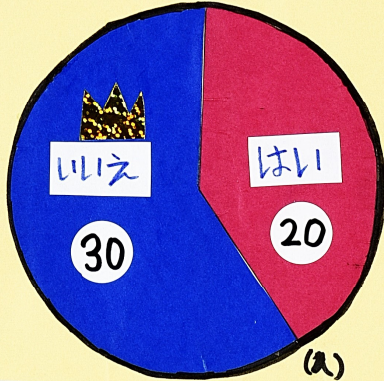

なくせ!!

令和元年 8月18日(日)
御坂体育館で50人に調査

山梨の空き家

調べた理由 全国空き家ランキングワースト1位が山梨ということを知りてきょうみをもったから。山梨の空き家をなくしたいと思ったから。

空き家率の高い都道府県
1位 山梨県 2位 愛媛県 3位 高知県
出典 総務省国土計画部 平成25年住宅土地の調査

Q 空き家率ワースト1位が山梨県を知っていましたか?

Q 家の近くに空き家がありますか?

Q 空き家率1位の市町村は?

正かいは!!

しかし、別荘などをぬくと...

Q 空き家がふえるデメリットは?

Q 空き家が多い理由は?

Q 空き家をなくすためには?

- ① はんざいがふえる
- ② 近所の人とのトラブル
- ③ 見た目が悪い
- ④ 災害でこわれやすい
- ⑤ その他

- ① 高齢化が進んでいる
- ② 山地にある家が多い
- ③ 新築の家をたてる人が少ない
- ④ 税金が高い
- ⑤ その他