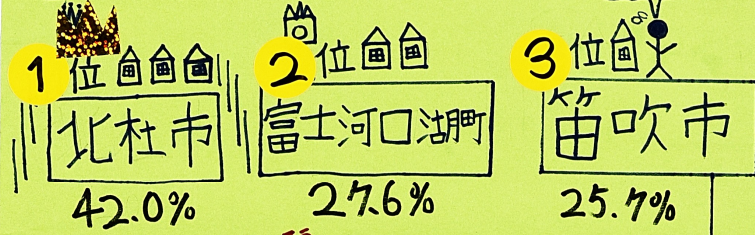

なくせ!!

令和元年 8月18日(日)
御坂体育館で50人に調査

山梨の空き家

調べた理由 全国空き家ランキングワースト1位が山梨ということを知りてきょうみをもったから。山梨の空き家をなくしたいと思ったから。

空き家率の高い都道府県
1位 山梨県 2位 愛媛県 3位 高知県
出典 総務省国土計画部 平成25年住宅土地の調査

Q 空き家率ワースト1位が山梨県を知っていましたか?

Q 家の近くに空き家がありますか?

Q 空き家率1位の市町村は?

正かいは!!

しかし、別荘などをぬくと...

Q 空き家がふえるデメリットは?

Q 空き家が多い理由は?

Q 空き家をなくすためには?

- ① はんざいがふえる
- ② 近所の人とのトラブル
- ③ 見た目が悪い
- ④ 災害でこわれやすい
- ⑤ その他

- ① 高齢化が進んでいる
- ② 山地にある家が多い
- ③ 新築の家をたてる人が少ない
- ④ 税金が高い
- ⑤ その他