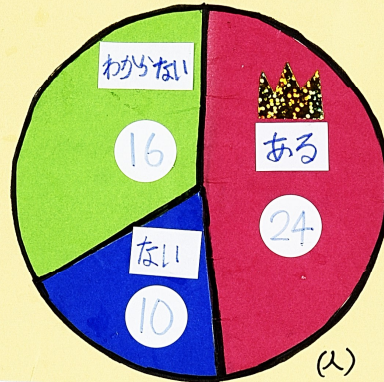

なくせ!!

令和元年 8月18日(日)
御坂体育館で50人に調査

山梨の空き家

調べた理由 全国空き家ランキングワースト1位が山梨ということを知りてきょうみをもったから。山梨の空き家をなくしたいと思ったから。

空き家率の高い都道府県
1位 山梨県 2位 愛媛県 3位 高知県
出典 総務省国土計画部 平成25年住宅土地の調査

Q 空き家率ワースト1位が山梨県を知っていましたか?

Q 家の近くに空き家がありますか?

Q 空き家率1位の市町村は?

正かいは!!

しかし、別荘などをぬくと...

Q 空き家がふえるデメリットは?

Q 空き家が多い理由は?

Q 空き家をなくすためには?

- ① はんざいがふえる
- ② 近所の人とのトラブル
- ③ 見た目が悪い
- ④ 災害でこわれやすい
- ⑤ その他

- ① 高齢化が進んでいる
- ② 山地にある家が多い
- ③ 新築の家をたてる人が少ない
- ④ 税金が高い
- ⑤ その他