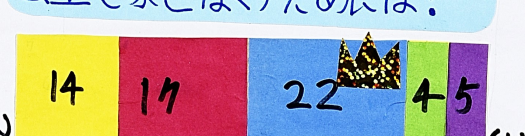

Q 空き家率1位の市町村は?

正かいは!!

しかし、別荘などをぬくと...

Q 空き家がふえるデメリットは?

Q 空き家が多い理由は?

Q 空き家をなくすためには?

- ① はんざいがふえる
- ② 近所の人とのトラブル
- ③ 見た目が悪い
- ④ 災害でこわれやすい
- ⑤ その他

- ① 高齢化が進んでいる
- ② 山地にある家が多い
- ③ 新築の家をたてる人が少ない
- ④ 税金が高い
- ⑤ その他